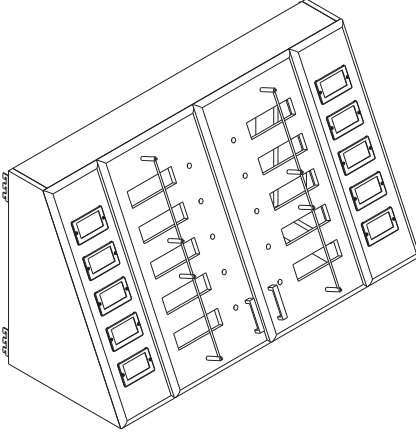

H D L
350 550 1000
350 550 1250
350 550 1330

STN.R

NAVİGASYON TEŞHİR RAFI - T0078

NAVIGATION DISPLAY - T0078

Main Code : U070 0078 00

**OTO TEYP TEŞHİR RAFI - T0057**

AUOTOTAPE DISPLAY - T0057

Main Code : U062 0057 00