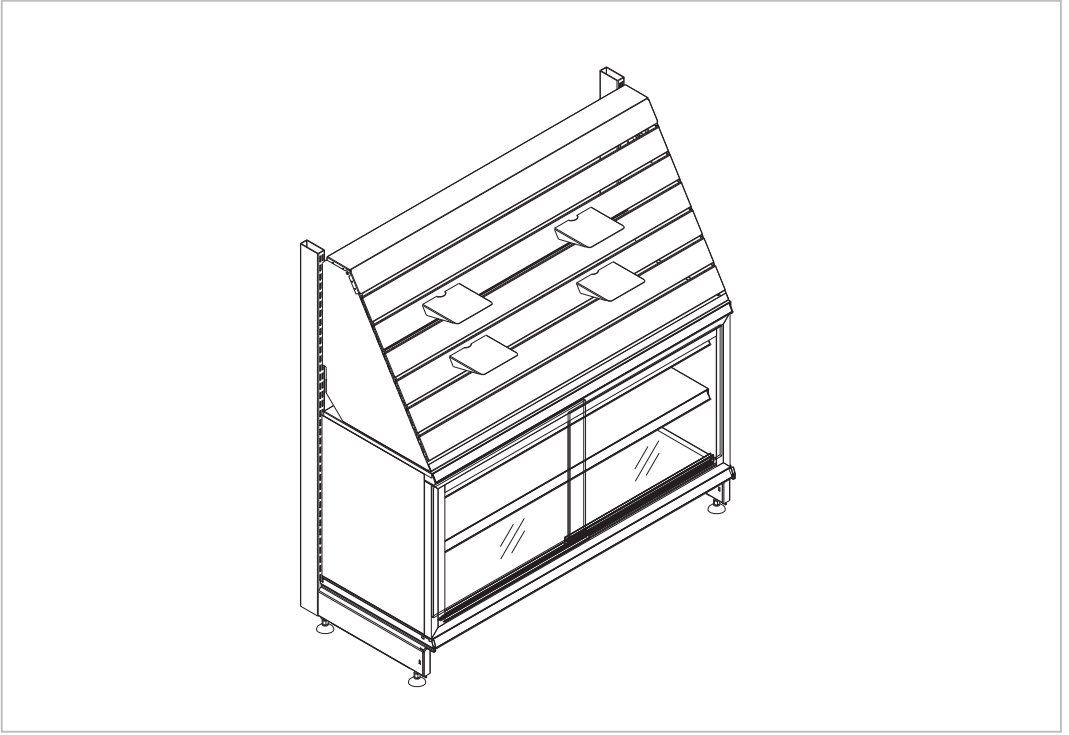

Ölçü Dimension			Renk Color Code
H	D	L	
875	215	1000	STN.R
875	215	1250	
875	215	1330	
H	D	L	
700	500	1250	STN.R
700	500	1330	

VİTRİN TEŞHİR ALT DOLAP - T0020

DISPLAY CASE BASE - T0020
Main Code : U051 0020 00